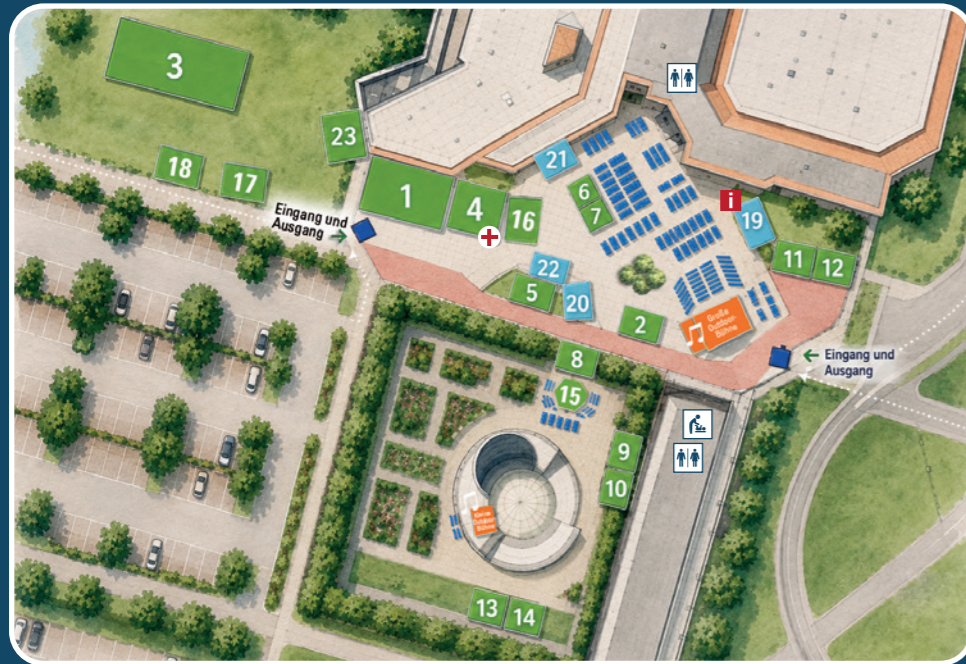

### Outdoor-Stände

- 1** **Münchner Fussball Schule** – Mini-Soccerfeld + Glücksrad (Sa + So)
- 2** **KJF Klinik Josefinum** – Teddy Klinik (Sa + So)
- 3** **AFC Königsbrunn Ants e.V.** – Flag Football Combine mit Wurfwand, Weitsprung + Sprint (Sa + So)
- 4** **Wasserwacht** – Wundenschminken + Jetski (Sa + So)
- 5** **Sport Club Eurasburg** – Jonglieren mit Tüchern, Bällen, Ringen, Keulen, Diabolo (So)
- 6** **Bezirk Schwaben: Museum KulturLand Ries** – Hexentrepentiere basteln (Sa)
- 6** **Bezirk Schwaben: Kulturschloss Höchstädt** – PopartKunstwerke (So)
- 7** **Kitarino Augsburg** – Stoffbeutel bemalen + Stempelstation (Sa + So)
- 8** **Schlangentänzerin Samira Saabet** – Schlangen streicheln (Sa + So)
- 9** **Familienbildung und Frühe Hilfen Landkreis Augsburg** – Barfußpfad, Sackhüpfen, Malen und Basteln (Sa + So)
- 10** **Baby Beach** – Salz-Inhalatorium + Glücksrad (Sa + So)
- 11** **Bündnis Kindertagespflege Augsburg und Umgebung e.V.** – Kreativangebote (Sa + So)
- 12** **Mitmachstand**
- 13** **Dreamora Schlafcoaching für Kinder** – Familienküche (Sa + So)
- 14** **Mitmachstand**
- 15** **Großer Sandkasten** (Sa + So)
- 16** **Riesen-Seifenblasen** (Sa + So)
- 17** **Ringewerfen** (Sa + So)
- 18** **Dosenwerfen** (Sa + So)
- 19** **Essen / Getränkestand** (Sa + So)
- 20** **Pommes** (Sa + So)
- 21** **Pizza** (Sa + So)